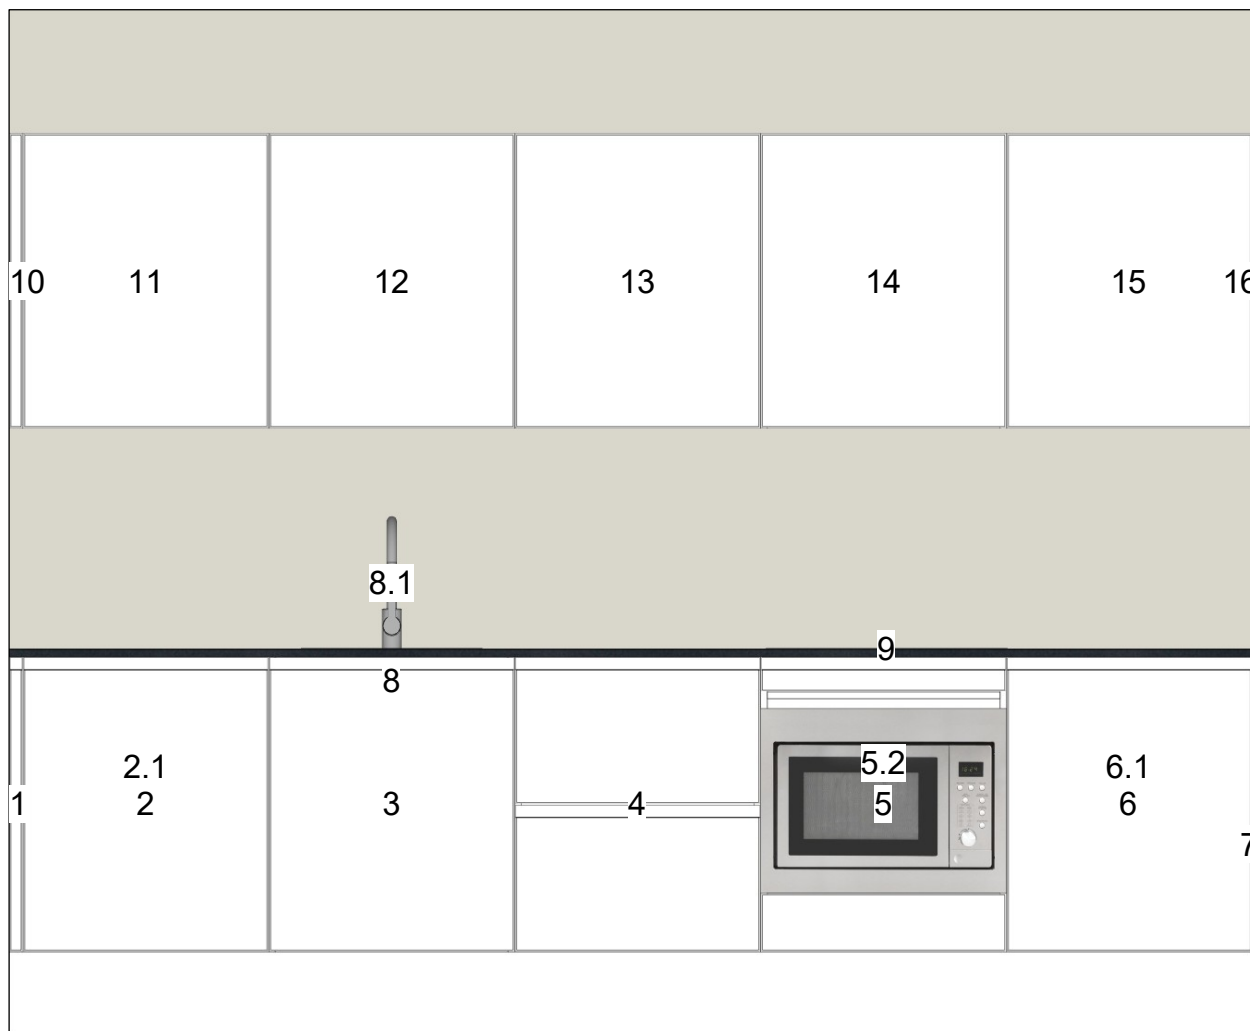

Schaal: Aangepast kader

Projectkeukens.nu
 Australiëweg 10a
 9407 TE Assen
 085-4019641
 info@projectkeukens.nu
 www.projectkeukens.nu

NOBILIA keuken
648 Flash

Guus Teerling
 Contact: Sallandsestraat 18-12
 9752 CH Coevorden
 Nederland
 Mobiel: 0614-781151