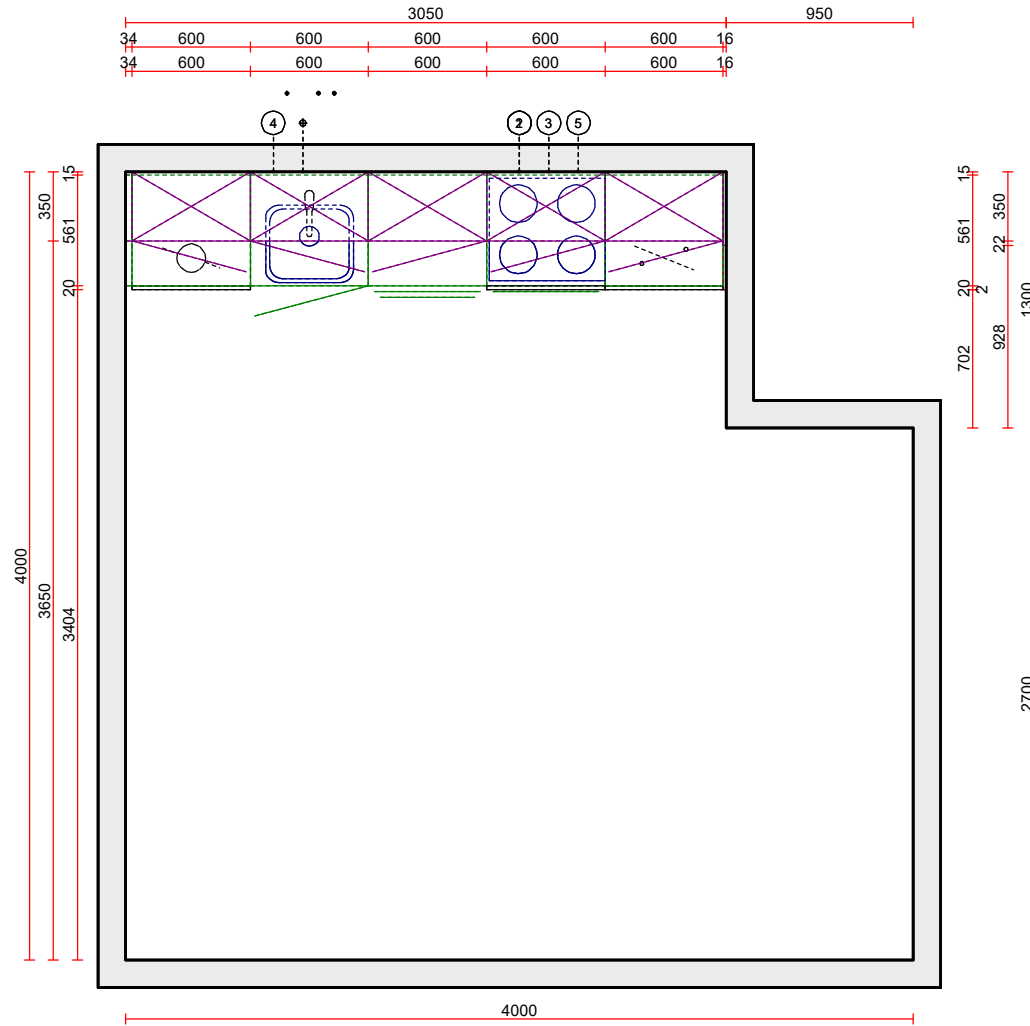

Schaal: Aangepast kader